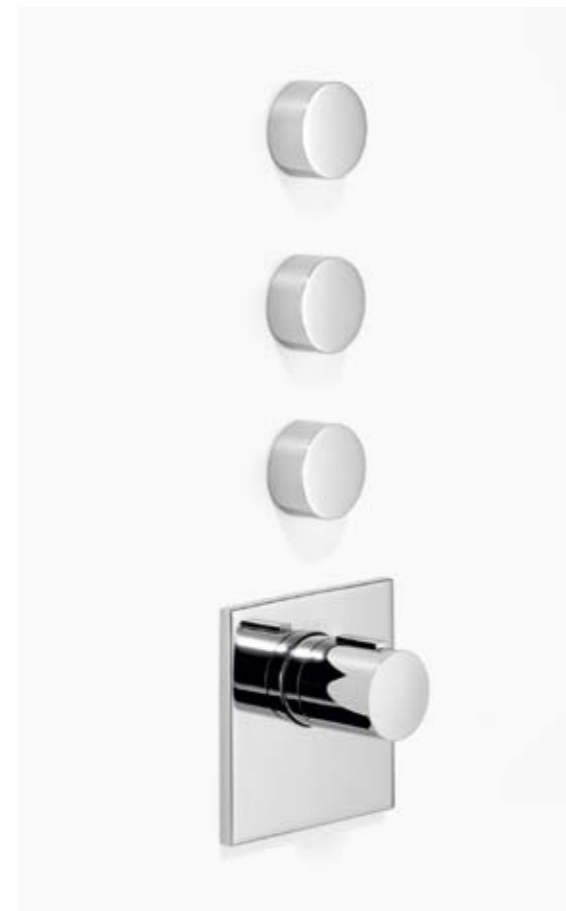

27 702 980
Schlauchbrausegarnitur für
Wannenrandmontage
Douchegarnituur met slang voor
badrandmontage
Garniture de douche pour montage
sur gorge
[9 l/min.]

20 000 740
Seitenventil
Stopkraan voor staande montage
Robinet latéral