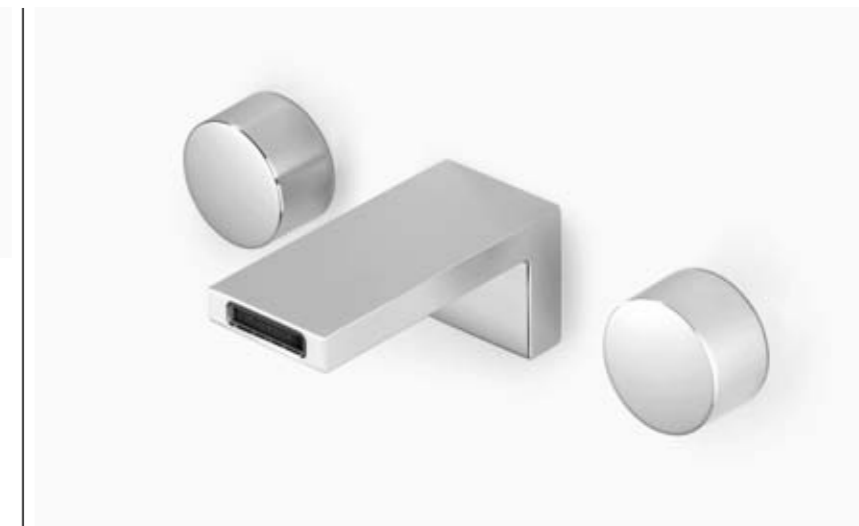

36 707 740
Waschtisch-Wandbatterie, Ausladung 120 mm
3-gats wandmengkraan, srong 120 mm
Robinetterie murale pour lavabo, saillie 120 mm
[5 l/min.]