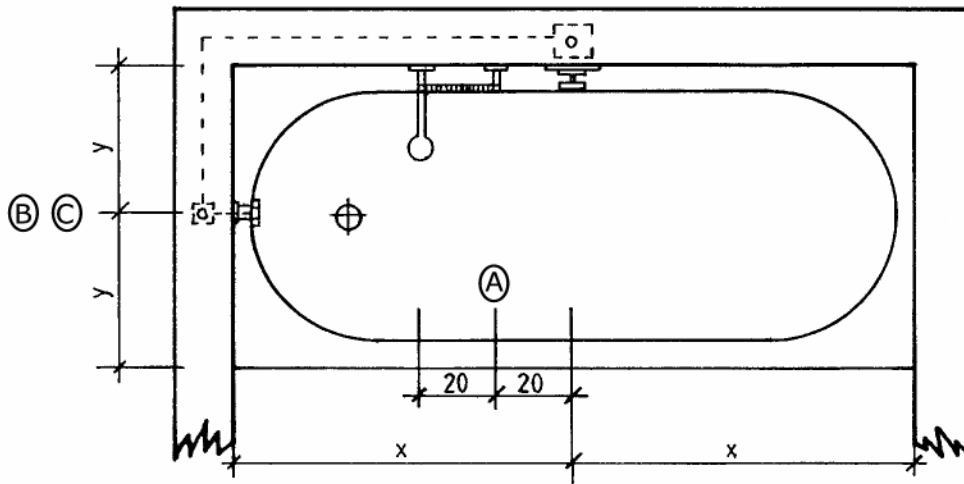

Armaturen für Badewanne / Variante xTOOL Robinetterie pour baignoire / variante xTOOL

Installationsbeispiel / Exemple d'installation

Schnitt / Coupe

Grundriss / Plan

Beschreibung / Descriptif

Bestellvorschlag / Formulaire de commande

	UP / ENCASTRÉS	AP / MONTAGE FINAL
(A) xTOOL-Thermostatmodul ¾" mit 2 Abgängen Module de thermostat xTOOL ¾" avec 2 sorties	1x 35.526.970.90 Bausatz-Vormontage ¾" Jeu de prémontage ¾"	1x 36.416.XXX.XX 2x 36.310.XXX.XX Bausatz-Endmontage Jeu de finition
(B) Rohrunterbrecher Interrupteur de conduite	1x 35.150.970.90 Bausatz-Vormontage Jeu de prémontage	1x 36.150.970.XX Bausatz-Endmontage Jeu de finition
(C) Wanneneinlauf mit Ab- und Überlaufgarnitur Entrée de baignoire avec garniture d'écoulement et trop-plein	1x 35.225.970.90 Bausatz-Vormontage Jeu de prémontage	1x 36.226.970.XX Bausatz-Endmontage Jeu de finition
(1) 1x 28.450.XXX.XX Wandanschlussbogen ½" Coude mural ½"	(2) 1x 26.403.XXX.XX Duschgarnitur komplett Garniture de douche complète	