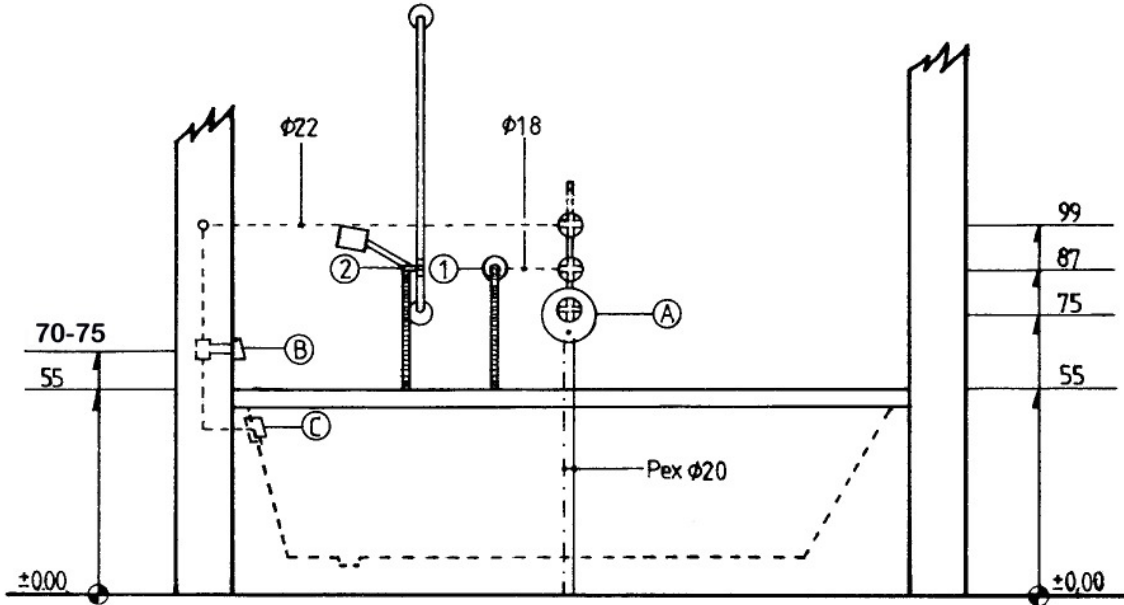

Armaturen für Badewanne / Variante xTOOL Robinetterie pour baignoire / variante xTOOL

Installationsbeispiel / Exemple d'installation

Schnitt / Coupe

Grundriss / Plan

Beschreibung / Descriptif

Bestellvorschlag / Formulaire de commande

	UP / ENCASTRÉS	AP / MONTAGE FINAL
(A) xTOOL-Thermostatmodul ¾" mit 2 Abgängen Module de thermostat xTOOL ¾" avec 2 sorties	1x 35.526.970.90 Bausatz-Vormontage ¾" Jeu de prémontage ¾"	1x 36.416.XXX.XX 2x 36.310.XXX.XX Bausatz-Endmontage Jeu de finition
(B) Rohrunterbrecher Interrupteur de conduite	1x 35.150.970.90 Bausatz-Vormontage Jeu de prémontage	1x 36.150.970.XX Bausatz-Endmontage Jeu de finition
(C) Wanneneinlauf mit Ab- und Überlaufgarnitur Entrée de baignoire avec garniture d'écoulement et trop-plein	1x 35.225.970.90 Bausatz-Vormontage Jeu de prémontage	1x 36.226.970.XX Bausatz-Endmontage Jeu de finition
(1) 1x 28.450.XXX.XX Wandanschlussbogen ½" Coude mural ½"	(2) 1x 26.403.XXX.XX Duschgarnitur komplett Garniture de douche complète	