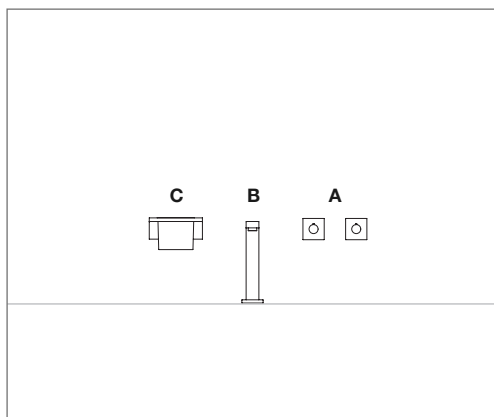

Waschtisch 02

Steuerungen

A1	2x	36 310 98X-FF*	Unterputzventil
	2x	35 675 970 90	Bausatz-Vormontage

Auslassstellen

B1	1x	13 713 980-FF	Waschtisch-Stand-Auslauf mit Ablaufgarnitur, 165 mm

Zubehör / Accessoires

C1	1x	83 404 980-FF	Glascontainer Wandmodell, komplett

Montagehilfen

	1x	12 310 970 90	xGrid Montageschiene 510 mm

Alternativen

B2	1x	13 721 980-FF	Waschtisch-Stand-Auslauf ohne Ablaufgarnitur, 165 mm
B3	1x	13 715 980-FF	Waschtisch-Stand-Auslauf mit Ablaufgarnitur, 235 mm
B4	1x	13 712 980-FF	Waschtisch-Stand-Auslauf ohne Ablaufgarnitur, 235 mm
B5	1x	13 710 980-FF	Waschtisch-Stand-Auslauf ohne Ablaufgarnitur, 165 mm