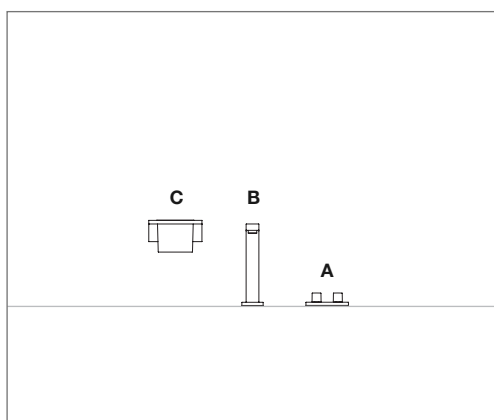

Waschtisch 03

Steuerungen

A1	1x	20 020 98X-FF*	xGate Mischventil mit Mengenregulierung für Standmontage

Auslassstellen

B1	1x	13 713 980-FF	Waschtisch-Stand-Auslauf mit Ablaufgarnitur, 165 mm

Zubehör / Accessoires

C1	1x	83 404 980-FF	Glascontainer Wandmodell, komplett

Alternativen

B2	1x	13 721 980-FF	Waschtisch-Stand-Auslauf ohne Ablaufgarnitur, 165 mm
B3	1x	13 715 980-FF	Waschtisch-Stand-Auslauf mit Ablaufgarnitur, 235 mm
B4	1x	13 712 980-FF	Waschtisch-Stand-Auslauf ohne Ablaufgarnitur, 235 mm
B5	1x	13 710 980-FF	Waschtisch-Stand-Auslauf ohne Ablaufgarnitur, 165 mm